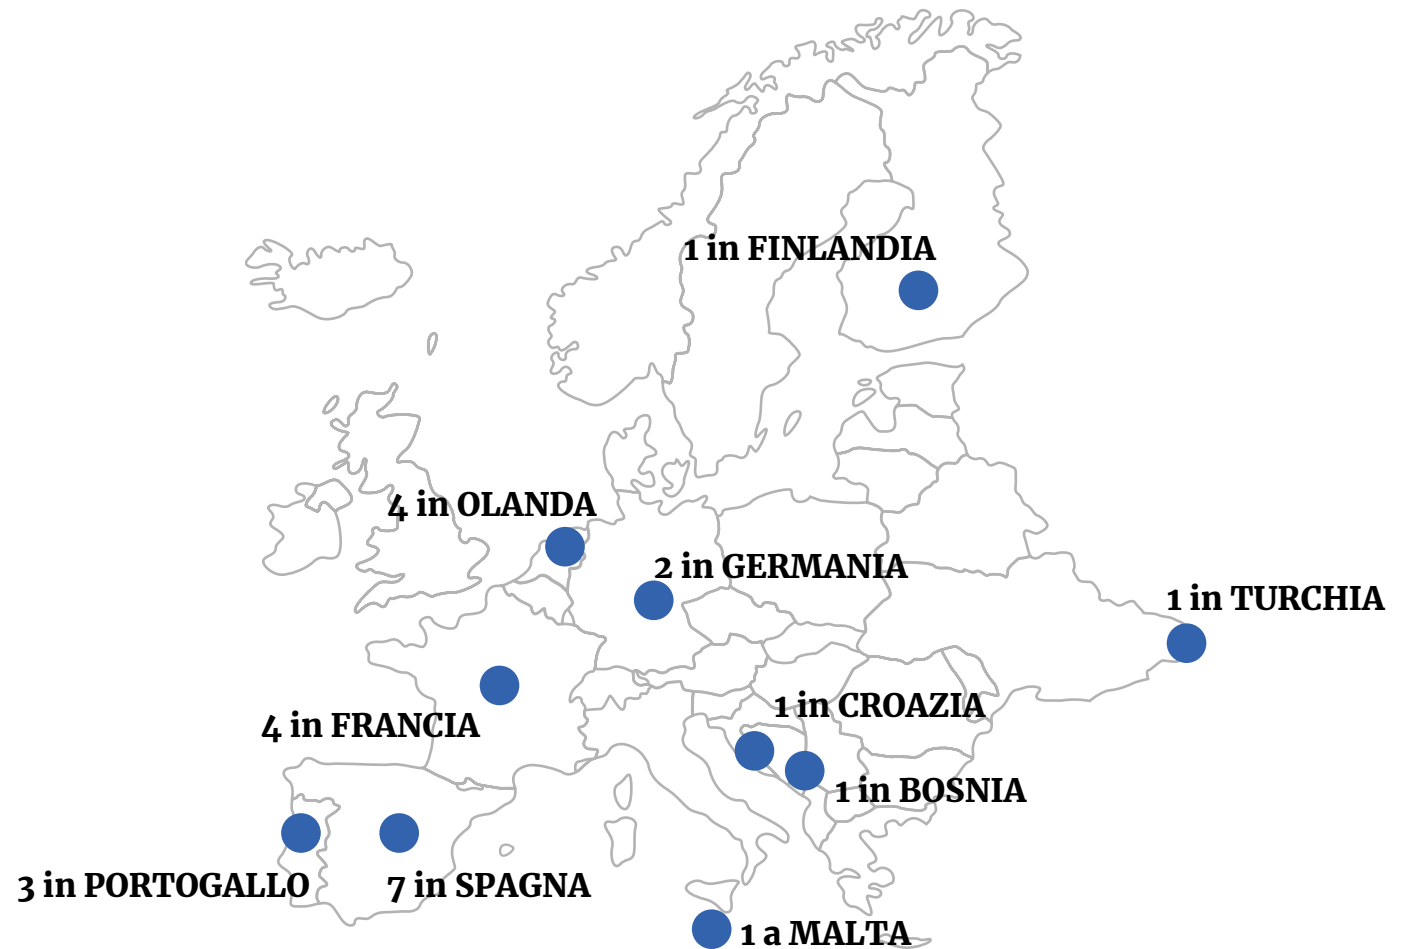

## **Le opportunità estere offerte dai nostri Corsi di Laurea**

L'università di Bologna offre ai suoi studenti molte opportunità per fare esperienze estere, un modo per poter arricchire la propria formazione accademica, ma anche quella personale in maniera unica.